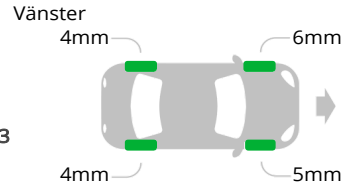

## Kompletterande upplysningar

Helhetsbedömning

**TCW51H**Volvo XC40 Recharge Single Motor Extended  
Range 252hp 2024 Vit

VIN: YV1XZEHR6R2319158

Direkt till testprotokollet  
med högupplösta bilder**Utrustning**Somnardäck fram:  
VF: 6mm, HF: 5mmSomnardäck bak:  
VB: 4mm, HB: 4mmVinterdäck fram:  
VF: 7mm, HF: 5mmVinterdäck bak:  
VB: 3mm, HB: 3mmLaddkabel, Typ2:  
MedföljerLaddkabel, 230V/Schuko:  
Ska ej ingå**Däck**      **Sommardäck(monterad)**Fälgtyp  
**19 tum Lättmetall**  
Däcktyp  
Allround/friktion  
255/55R19  
Pirelli Scorpion 2 vol 4823**Vinterdäck (medföljer)**Fälgtyp  
**19 tum Lättmetall**  
Däcktyp  
Odubbade  
255/45R19  
Nokian Tyres 4923