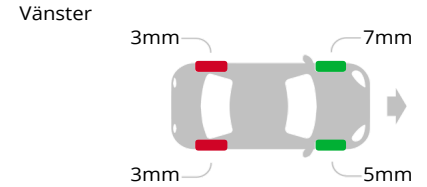

## Kompletterande upplysningar

Helhetsbedömning

**TCW51H**Volvo XC40 Recharge Single Motor Extended  
Range 252hp 2024 Vit

VIN: YV1XZEHR6R2319158

Direkt till testprotokollet  
med högupplösta bilder**Utrustning**Somnardäck fram:  
VF: 6mm, HF: 5mmSomnardäck bak:  
VB: 4mm, HB: 4mmVinterdäck fram:  
VF: 7mm, HF: 5mmVinterdäck bak:  
VB: 3mm, HB: 3mmLaddkabel, Typ2:  
MedföljerLaddkabel, 230V/Schuko:  
Ska ej ingå**Däck**      **Sommardäck(monterad)**Fälgtyp  
**19 tum Lättmetall**  
Däcktyp  
Allround/friktion  
255/55R19  
Pirelli Scorpion 2 vol 4823**Vinterdäck (medföljer)**Fälgtyp  
**19 tum Lättmetall**  
Däcktyp  
Odubbade  
255/45R19  
Nokian Tyres 4923