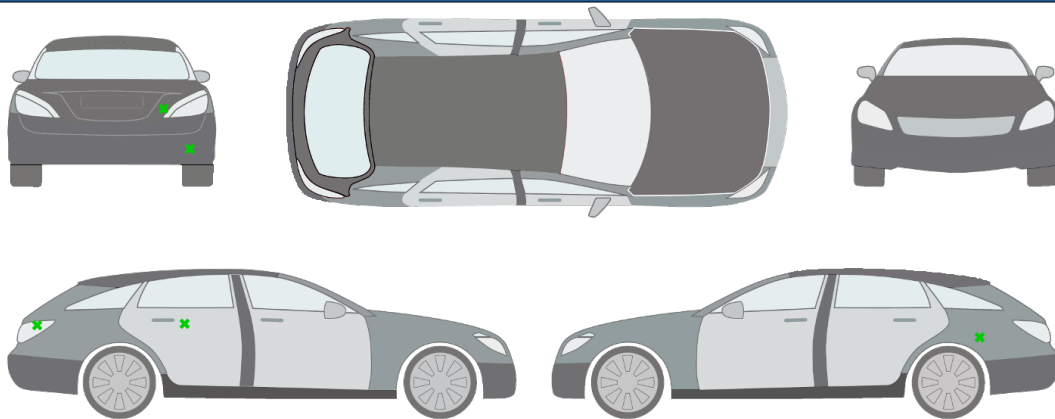

Valutazione dei danni

- 1.) porta posteriore - destra | Ammacature/rigonfiamenti
- 2.) paraurti posteriore | Rotto
- 3.) portello posteriore | Ammacature/rigonfiamenti
- 4.) parete laterale - posteriore - sinistra | Ammacature/rigonfiamenti
- 5.) fanale posteriore destra | Rotto

commento/riferimento:

riferimento: No tappetini , mancante kit sicurezza