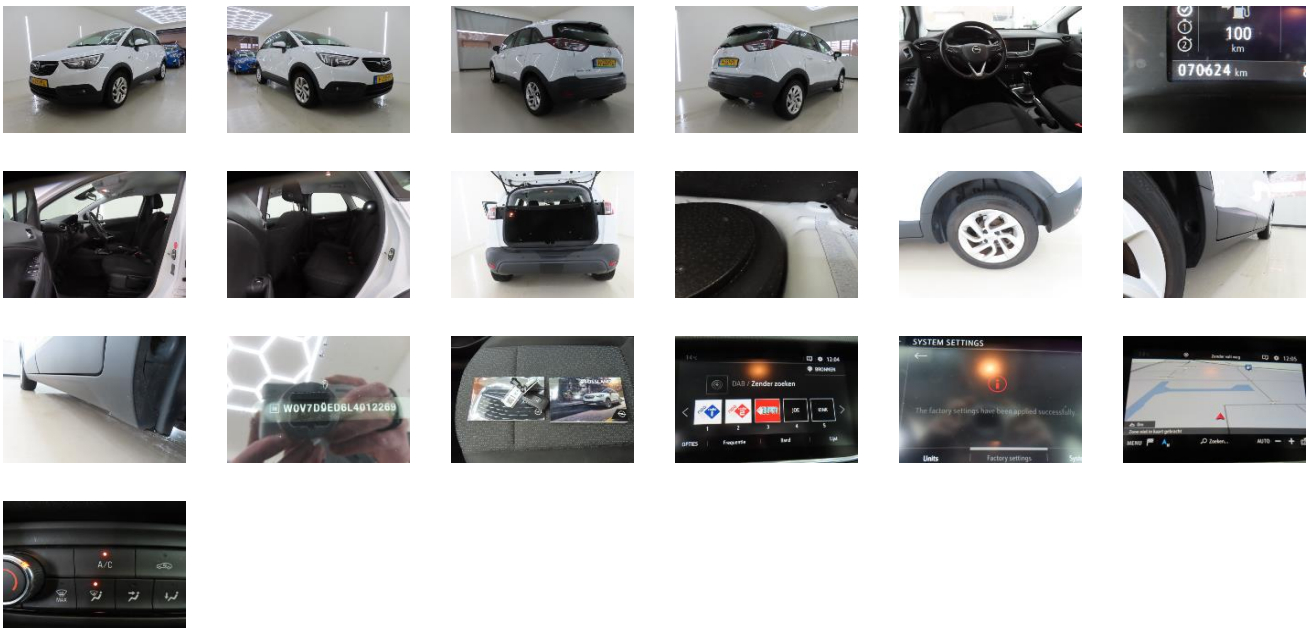

### Voertuig gegevens

Chassisnr.	W0V7D9ED6 L4012269	Merk	OPEL	Onderhoudsdatum	-
Kenteken	H2-31-PL	Model	Crossland X 1.2 Turbo S;S 81Kw Edition 5d	Km stand onderh	-
Inschrijvingsdatum	27-03-2020	Bouwjaar	2020	Kleur	Wit Lak
Km stand	70 624 km	Cylinderinhoud	1199	Interieurkleur	Grijs
Brandstof	Benzine	Carrosseriesoort	-	Apk datum	-
Aantal zitplaatsen	-	Transmissie	Handmatig	Uitstoot	-
Aantal portieren	5	Aantal versnellingen	6		

### Accessoires

Airconditioning (manueel)	✓
Cruise control	✓
Navigatiesysteem	✓
Lichtmetalen velgen	✓
Centrale vergrendeling	✓
Electrische bedienbare ramen	✓
Dakrails	✓
Parkeersensoren	✓
Audiosysteem	✓