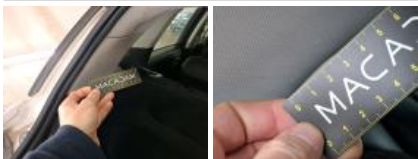

Coin pare-choc ARG, Griffe(s), Acceptable