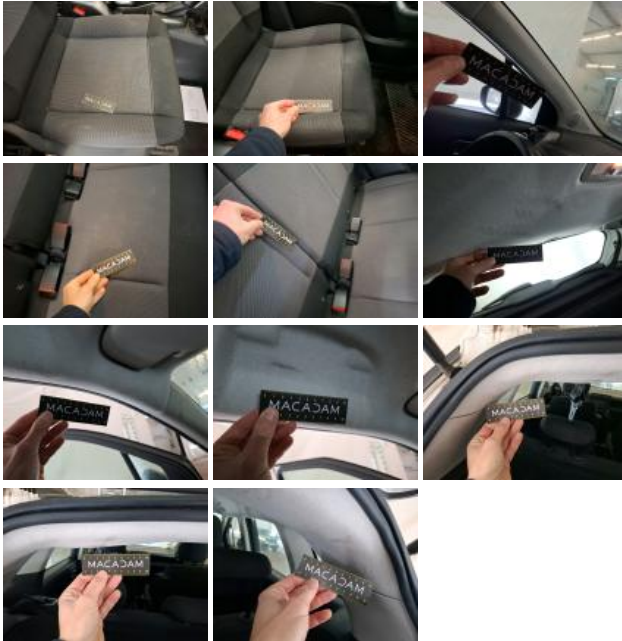

Matériel de secours

Kit réparation:	Oui	Compresseur:	Oui
		Runflat:	Non

Obturateur/Cache, Manque, E - Remplacer

Couvercle boîte à gants, Griffe(s), Réparer/rempl. (montant forfaitaire)

Intérieur, Tache, Nettoyer