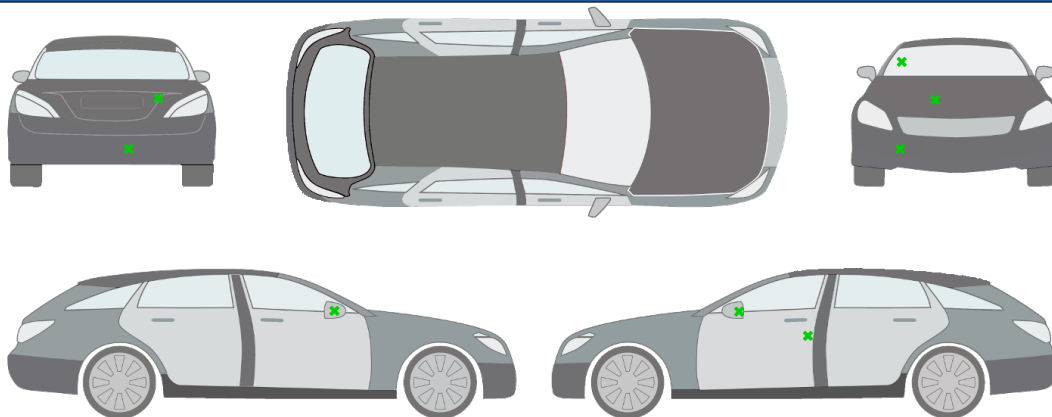

Valutazione dei danni

- 1.) paraurti anteriore | Graffio/Rigature
- 2.) cofano | Graffio/Rigature
- 3.) retrovisore esterno scatola - sinistro | Graffio/Rigature
- 4.) porta anteriore - sinistra | Graffio/Rigature
- 5.) paraurti posteriore | Graffio/Rigature
- 6.) portello posteriore | Graffio/Rigature
- 7.) retrovisore esterno scatola - destro | Graffio/Rigature
- 8.) Parabrezza | Scheggiatura
- 9.) antenna | Mancante

commento/riferimento: