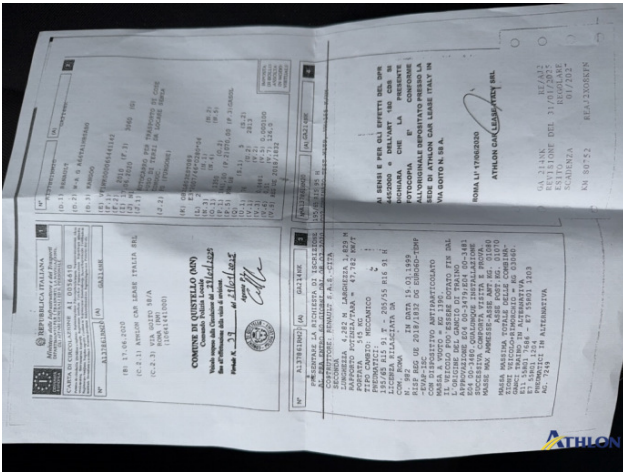

folgio complementare