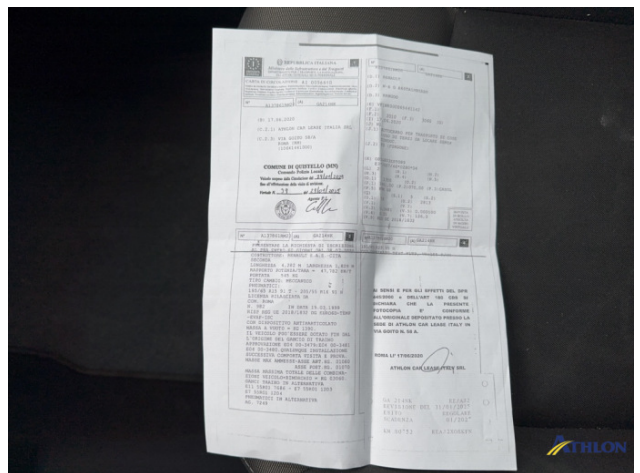

folgio complementare