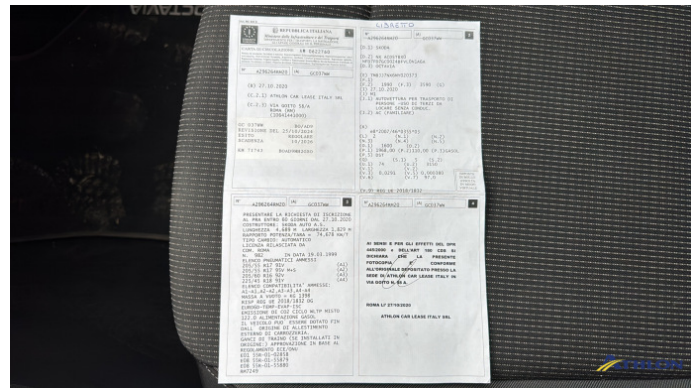

folgio complementare