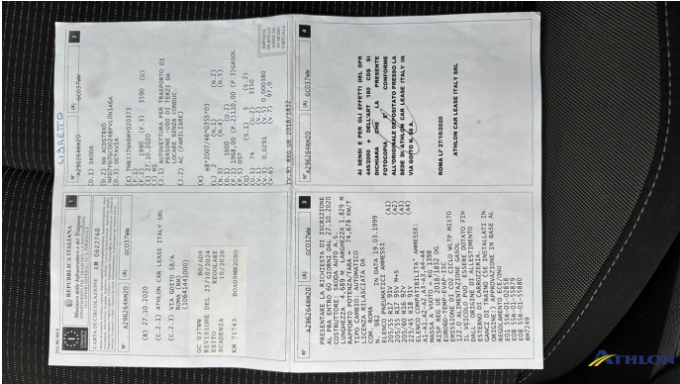

folgio complementare