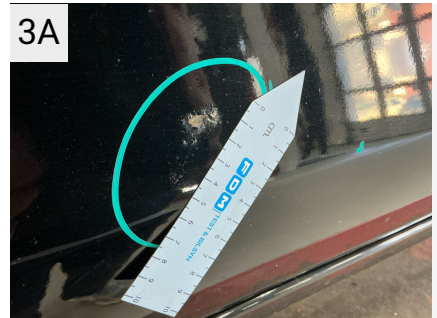

3A

Sted V. fordør
Del Dør
Type Lak fejl