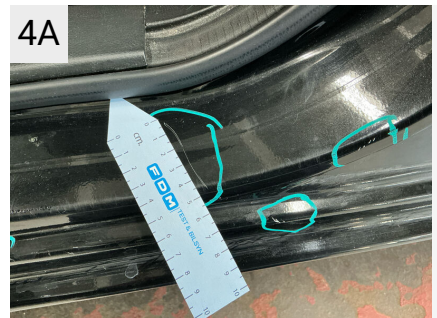

4A

Sted H. panel
Del Indstigning Venstre For
Type Ridser