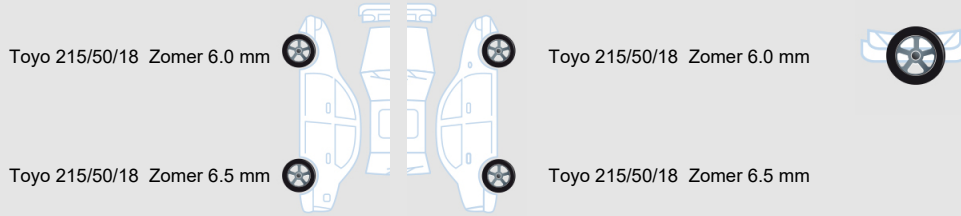

Banden

Overige schade

1

Onderdeel	Schadevaststelling
Positie	Voor
Type	Steenslag
Omvang	-
Bewerking	Ter info